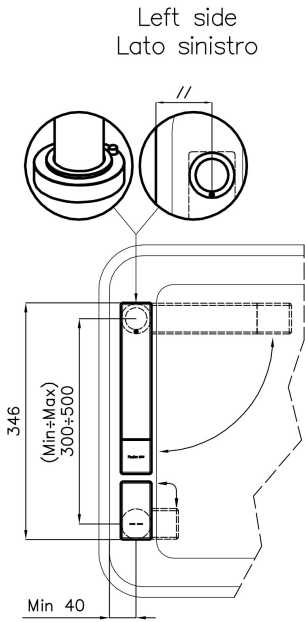

DÉTAILS

Type de mitigeur	Mitigeur à bec pivotant dissimulé, avec télécommande
Matériau	Laiton
Textures	Satiné
Angle de rotation	360°

Base d'appui \varnothing 44 mm

Cartouche À disques céramiques

Distance trous Voir "Dessin d'encastrement"

Double trous Kit nécessaire

Trou mitigeur \varnothing 35 mm

Épaisseur maximale du top 40 mm

DESSINS TECHNIQUES

Eclipse - 8499 000

Installation sheet - Foglio installazione

Front side—Mixer tap on the left
 Lato frontale—Miscelatore a sinistra

Right side
 Lato destro

Front side—Mixer tap on the right
 Lato frontale—Miscelatore a destra

GALERIE