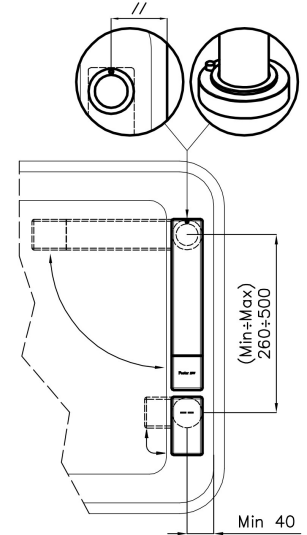

DÉTAILS

Type de mitigeur	Mitigeur à bec pivotant dissimulé, avec télécommande
Matériau	Laiton
Textures	Satiné
Angle de rotation	360°

Base d'appui \varnothing 44 mm

Cartouche À disques céramiques

Distance trous Voir "Dessin d'encastrement"

Double trous Kit nécessaire

Trou mitigeur \varnothing 35 mm

Épaisseur maximale du top 40 mm

DESSINS TECHNIQUES

Eclipse - 8499 000

Installation sheet - Foglio installazione

Front side—Mixer tap on the left
 Lato frontale—Miscelatore a sinistra

Right side
 Lato destro

Front side—Mixer tap on the right
 Lato frontale—Miscelatore a destra

GALERIE