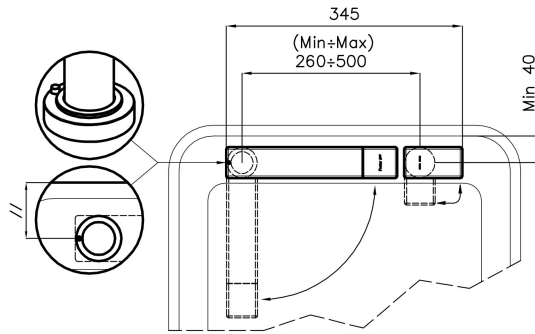

DÉTAILS

Type de mitigeur	Mitigeur à bec pivotant dissimulé, avec télécommande
Matériau	Laiton
Textures	Satiné
Angle de rotation	360°

Base d'appui \varnothing 44 mm

Cartouche À disques céramiques

Distance trous Voir "Dessin d'encastrement"

Double trous Kit nécessaire

Trou mitigeur \varnothing 35 mm

Épaisseur maximale du top 40 mm

DESSINS TECHNIQUES

Eclipse - 8499 000

Installation sheet - Foglio installazione

Front side—Mixer tap on the left
 Lato frontale—Miscelatore a sinistra

Right side
 Lato destro

Front side—Mixer tap on the right
 Lato frontale—Miscelatore a destra

GALERIE