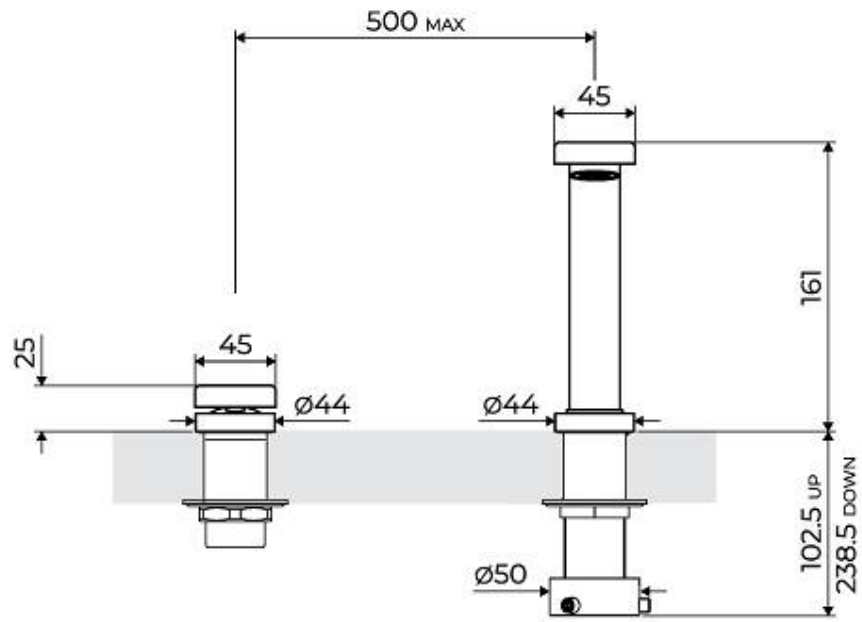

DÉTAILS

Type de mitigeur	Mitigeur à bec pivotant dissimulé, avec télécommande
Matériau	Laiton
Textures	Satiné
Angle de rotation	360°

Base d'appui \varnothing 44 mm

Cartouche À disques céramiques

Distance trous Voir "Dessin d'encastrement"

Double trous Kit nécessaire

Trou mitigeur \varnothing 35 mm

Épaisseur maximale du top 40 mm

DESSINS TECHNIQUES

Eclipse - 8499 000

Installation sheet - Foglio installazione

Front side—Mixer tap on the left
 Lato frontale—Miscelatore a sinistra