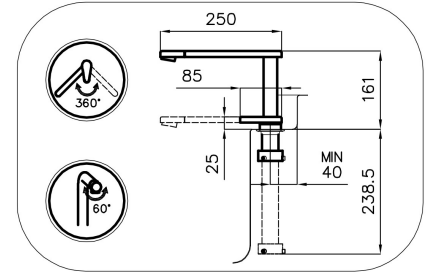

DÉTAILS

Type de mitigeur	Mitigeur à bec pivotant dissimulé, avec télécommande
Matériau	Laiton
Textures	Satiné
Angle de rotation	360°

Base d'appui \varnothing 44 mm

Cartouche À disques céramiques

Distance trous Voir "Dessin d'encastrement"

Double trous Kit nécessaire

Trou mitigeur \varnothing 35 mm

Épaisseur maximale du top 40 mm

DESSINS TECHNIQUES

Eclipse - 8499 000

Installation sheet - Foglio installazione

Front side—Mixer tap on the left
 Lato frontale—Miscelatore a sinistra

Right side
 Lato destro

Front side—Mixer tap on the right
 Lato frontale—Miscelatore a destra

GALERIE