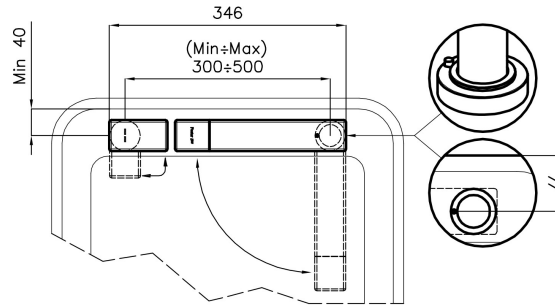

DÉTAILS

Type de mitigeur	Mitigeur à bec pivotant dissimulé, avec télécommande
Matériau	Laiton
Textures	Satiné
Angle de rotation	360°

Base d'appui \varnothing 44 mm

Cartouche À disques céramiques

Distance trous Voir "Dessin d'encastrement"

Double trous Kit nécessaire

Trou mitigeur \varnothing 35 mm

Épaisseur maximale du top 40 mm

DESSINS TECHNIQUES

Eclipse - 8499 000

Installation sheet - Foglio installazione

Front side—Mixer tap on the left
 Lato frontale—Miscelatore a sinistra

Right side
 Lato destro

Front side—Mixer tap on the right
 Lato frontale—Miscelatore a destra

GALERIE